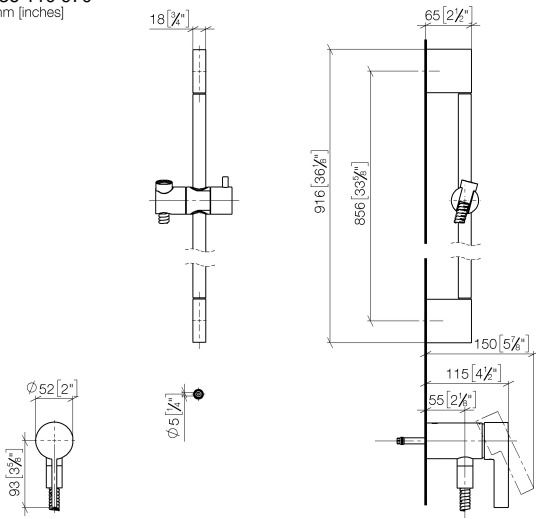

**UP-Einhandbatterie mit integriertem Brauseanschluss mit Duschgarnitur ohne Handbrause - Light Gold gebürstet**

IMO

36 110 970

- Metallbrauseschlauch 1750 mm mit integriertem Verdreherschutz
  - Wandrohr mit Schieber
  - Rohrdurchmesser 18 mm
- Dieser Artikel enthält keine Handbrause!**  
**Eigensicher gegen Rückfließen.**

**Benötigtes Zubehör**

**UP-Wandbefestigung -** 35 050 970 90  
 •Min. Einbautiefe 80 mm  
 •Max. Einbautiefe 105 mm

**Benötigtes Zubehör**

**Handbrause FlowReduce - Light Gold gebürstet** 28 018 979-27 0010

**UP-Einhandbatterie mit integriertem Brauseanschluss mit Duschgarnitur ohne Handbrause - Light Gold gebürstet**

IMO

36 110 970  
mm [inches]

36 110 970

### Ersatzteilstückliste

Nr.	Artikelnummer	Benennung	Verbaumenge	Lieferzeit
1	05 17 20 726 02 90	Befestigungssatz	1	2
2	09 31 11 049 90	Stift	2	2
3	04 31 11 113 00 90	Stift	2	2
4	08 17 97 054-27	Halter	2	60
5	90 28 22 597 00-27	Halter	1	30
6	28 322 970-27	Metall-Brauseschlauch 1/2" x 3/8" x 1750 mm - Light Gold gebürstet	1	30
7	12 580 970-27	Schieber - Light Gold gebürstet	1	30
9	36 050 970-27	UP-Einhandbatterie mit integriertem Brauseanschluss - Light Gold gebürstet	1	30